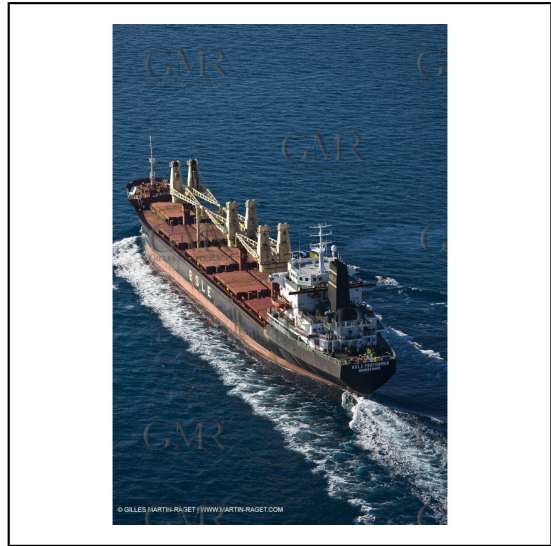

SCFPolar\_0028.jpg

12/02/2013 - San Francisco (USA) - 34th America's Cup - Red Bull Youth America's Cup - Selection Series - Day 4

SCFPolar\_0032.jpg

SCFPolar\_0433.jpg

SD5\_1317.jpg

SDSail3\_0720.jpg

10/08/2009 - San Diego (USA,CA) - 33rd America's Cup - BMW ORACLE Racing - 90 ft Trimaran testings\*\*10/08/2009 - San Diego (USA,CA) - 33rd America's Cup - BMW ORACLE Racing - 90 ft Trimaran testings