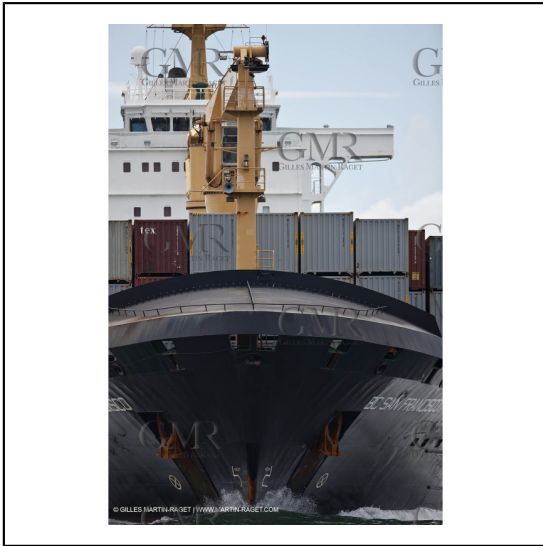

16/03/2011 - Auckland (NZL) - ORACLE Racing - ORACLE Racing AC45 Sea trials - Sail 2

AC45NZ2D7\_2054.jpg

16/03/2011 - Auckland (NZL) - ORACLE Racing - ORACLE Racing AC45 Sea trials - Sail 2

AC45NZ2D7\_2055.jpg